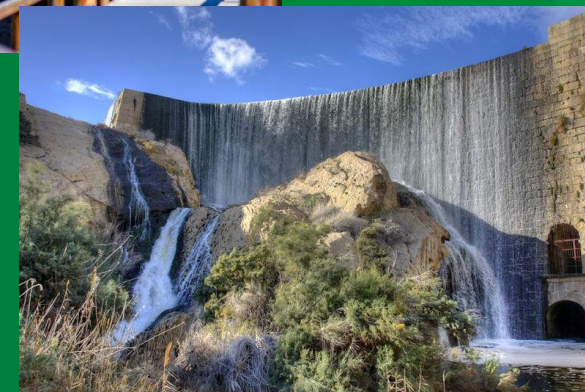

We are connected to the rest of the world through the Alicante-Elche International Airport.

NUESTRA CIUDAD

OUR CITY

Elche es una agradable y segura ciudad, equipada con todos los servicios, que cuenta con más de 230.000 habitantes y se caracteriza por el excelente clima del que dispone el 90% de los días del año.